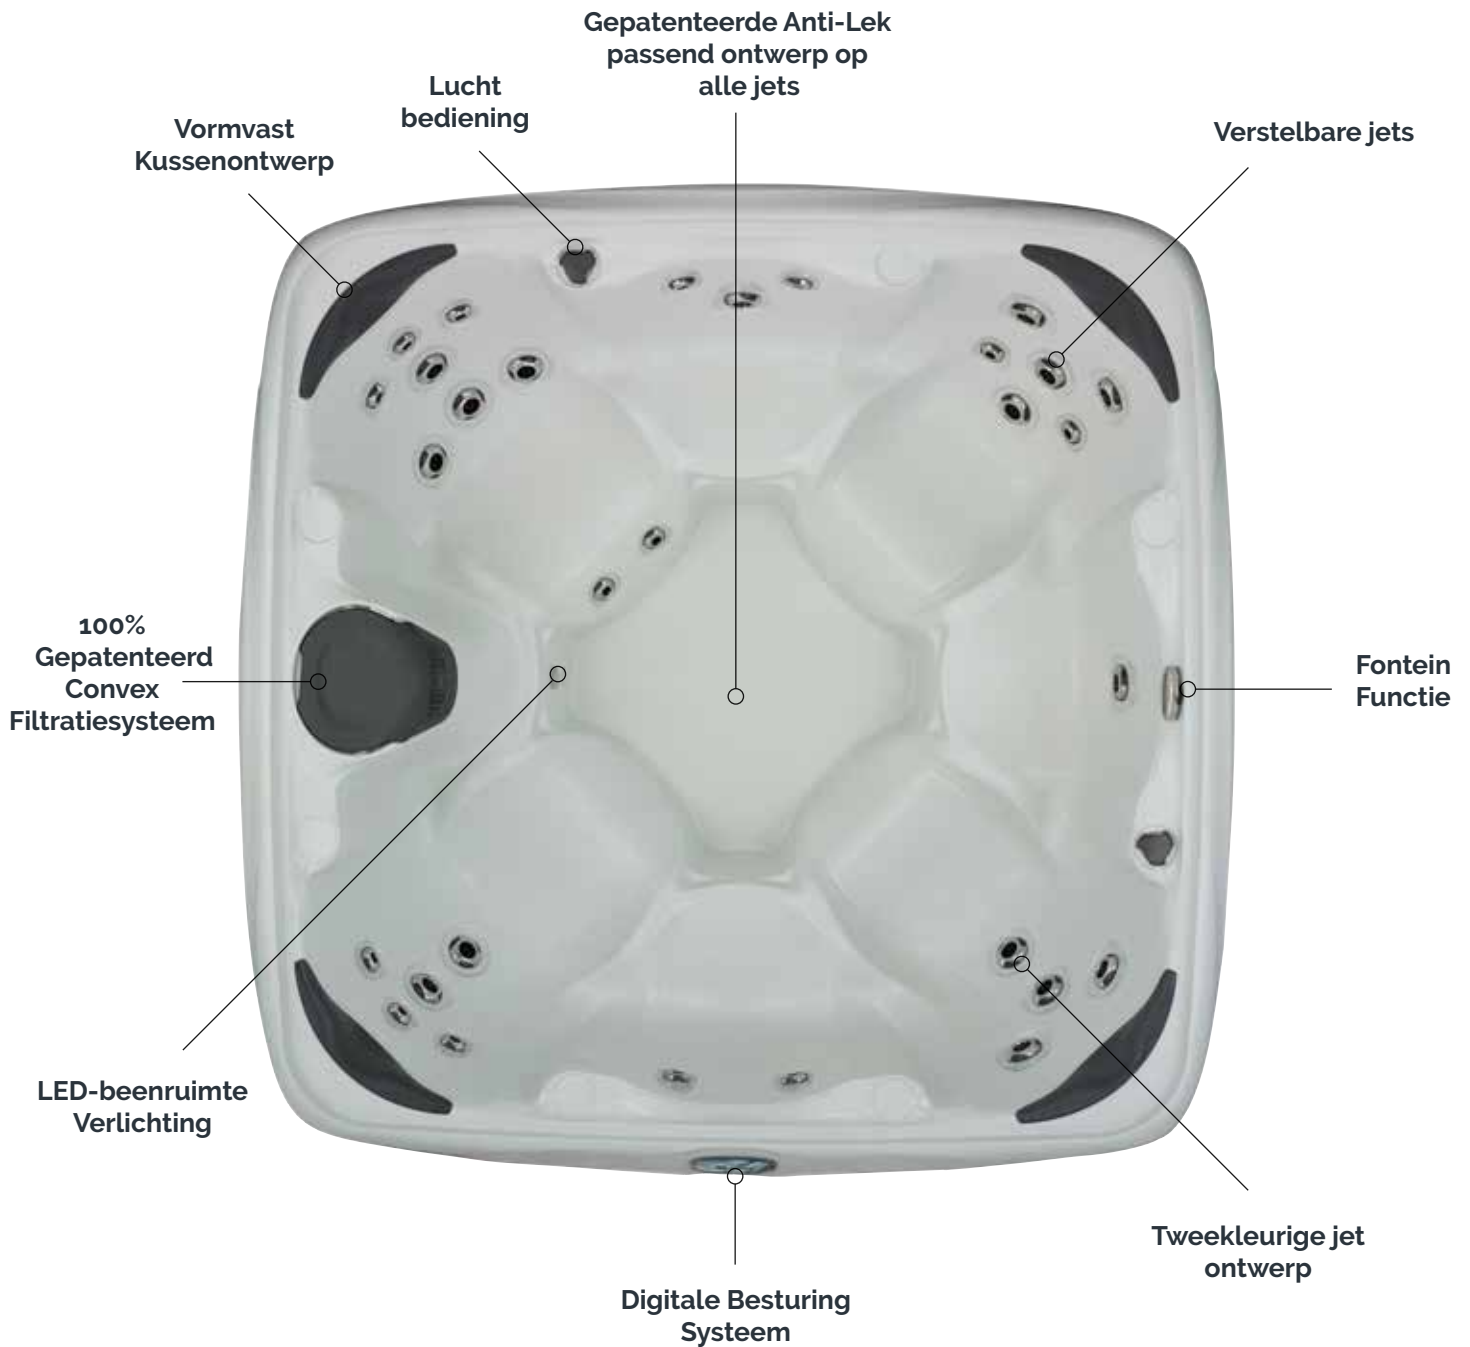

Prachtig in eenvoud, maar zo compleet