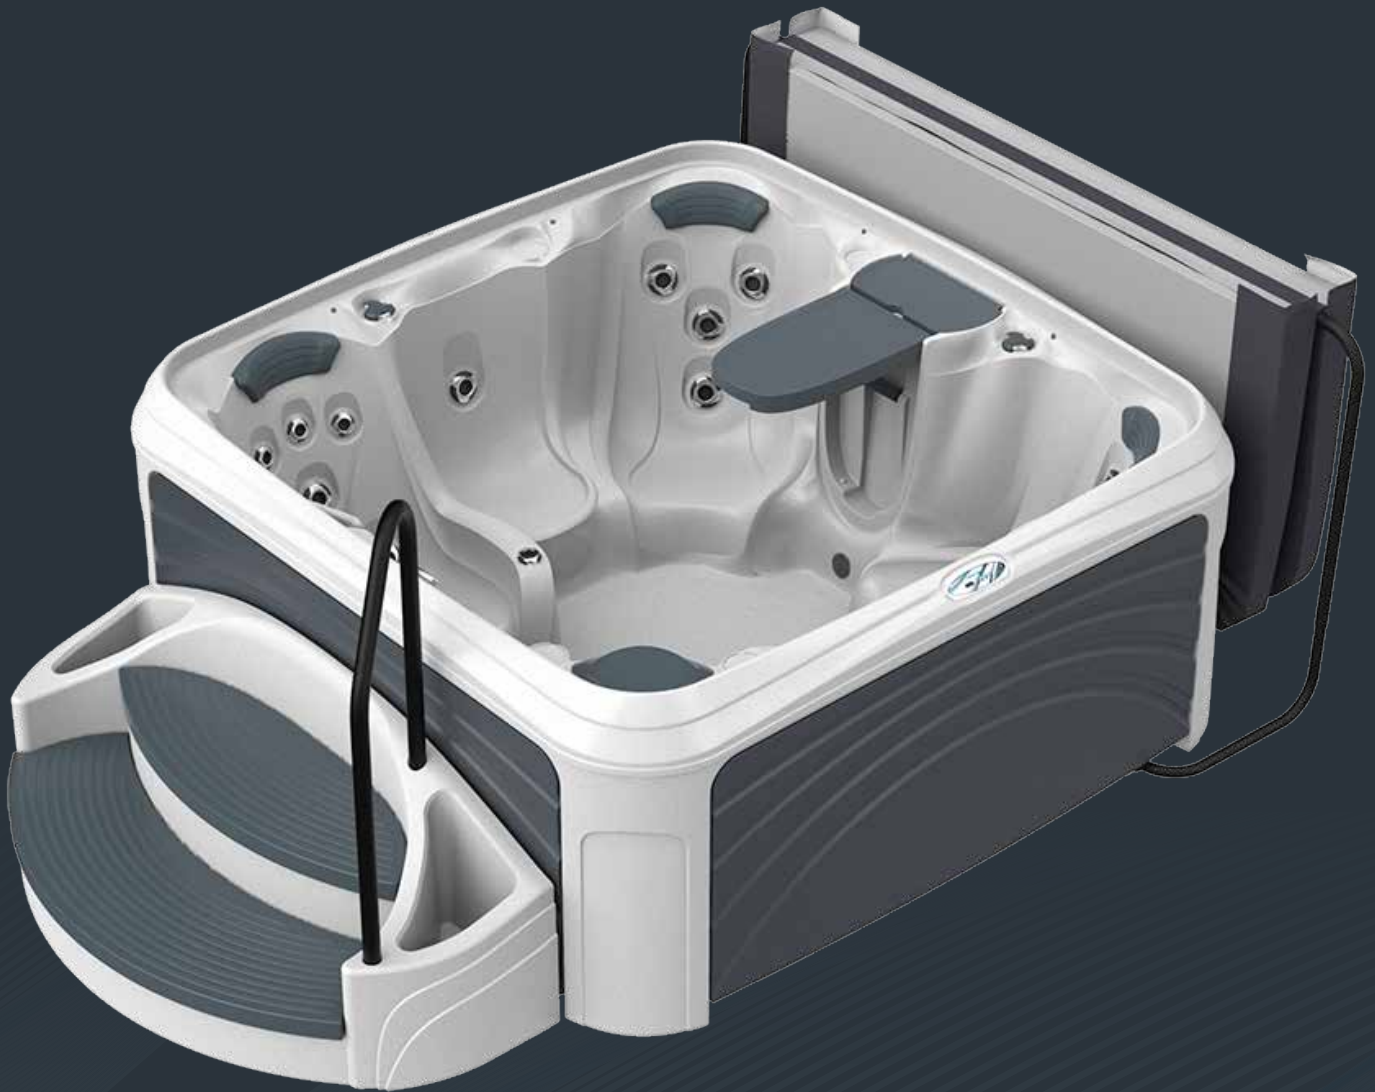

**Deluxe Treppe**

**Deluxe Treppe**

**Treppe mit Pflanzer**

**Treppe mit Pflanzer**

**Treppe mit Pflanzer**

**Treppe mit Pflanzer**

**Filter Element**

**Filter Element**

# Oder wählen Sie All-Inclusive!\*

*Mit dem Zusatz des Suite-Pakets, das beinhaltet:*

- ✓ Große Luxusstufe mit integrierten, abschließbaren Pflanzgefäßen
- ✓ Handlauf
- ✓ Abdeckungsheber

\*Die Stufen des Suite-Pakets werden in der gleichen Farbkombination wie Ihr Spa geliefert, so dass es die komplementärste Option ist, die Sie wählen können.