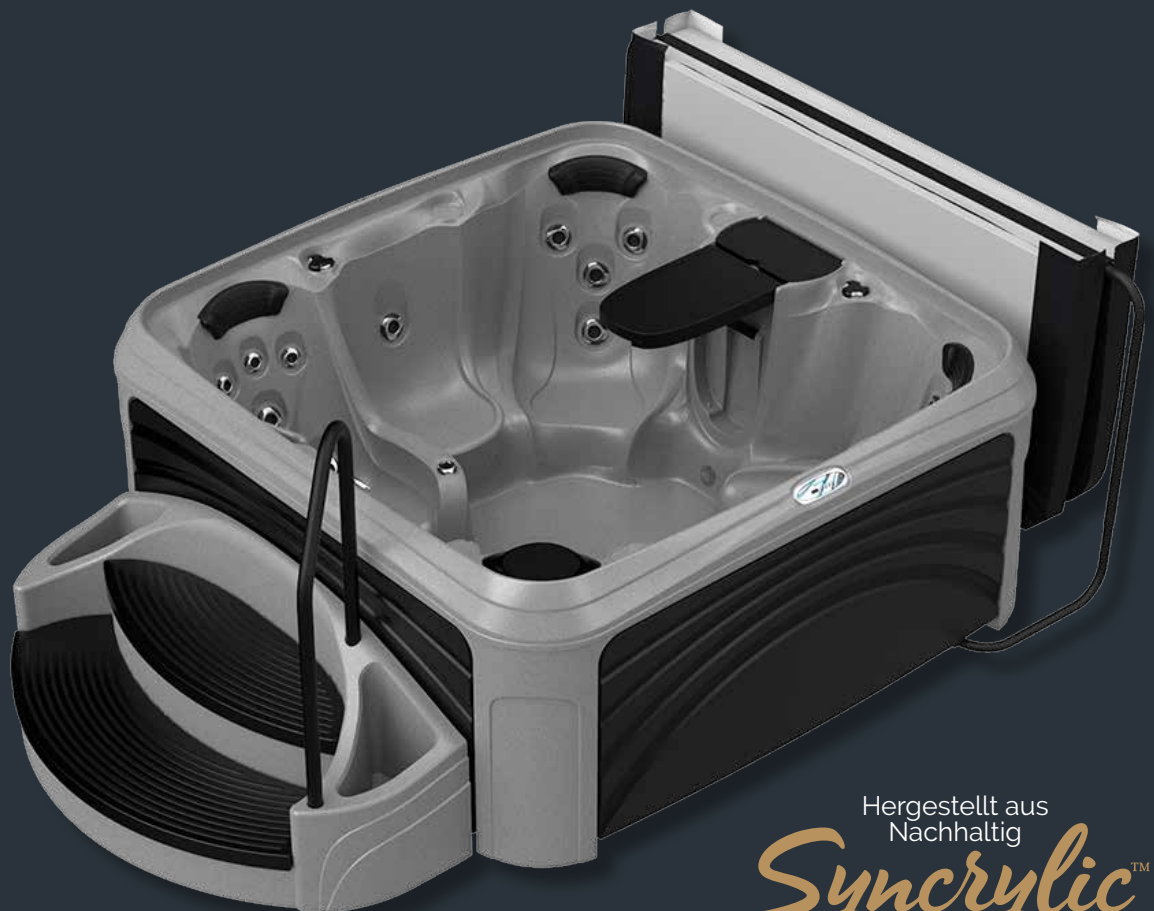

## Cabana Collection Merkmale:

- ✓ Eingebaute klappbare Schale, perfekt für die Aufbewahrung von Getränken, Spielen und mehr
- ✓ Eingebauter Kühler, um Getränke kalt zu halten
- ✓ Geformte Kissen
- ✓ Wasserfall mit integrierter LED-Beleuchtung
- ✓ Whirlpoolabdeckung aus Weathershield-Material
- ✓ Einstellbare Zwei-Ton-Düsen
- ✓ Zwei-Ton-Steuertasten
- ✓ Fußraum-LED-Lampe

## CABANA SPA INKLUSIVE OPTIONALEM SUITE PAKET GEZEIGT:

- ✓ Große Luxusstufe mit Handlauf, einschließlich abschließbarer Pflanzgefäße und Ablagefach unter der obersten Stufe
- ✓ Eingebauter Abdeckungsheber, um das Entfernen und Ersetzen der Whirlpoolabdeckung zu erleichtern