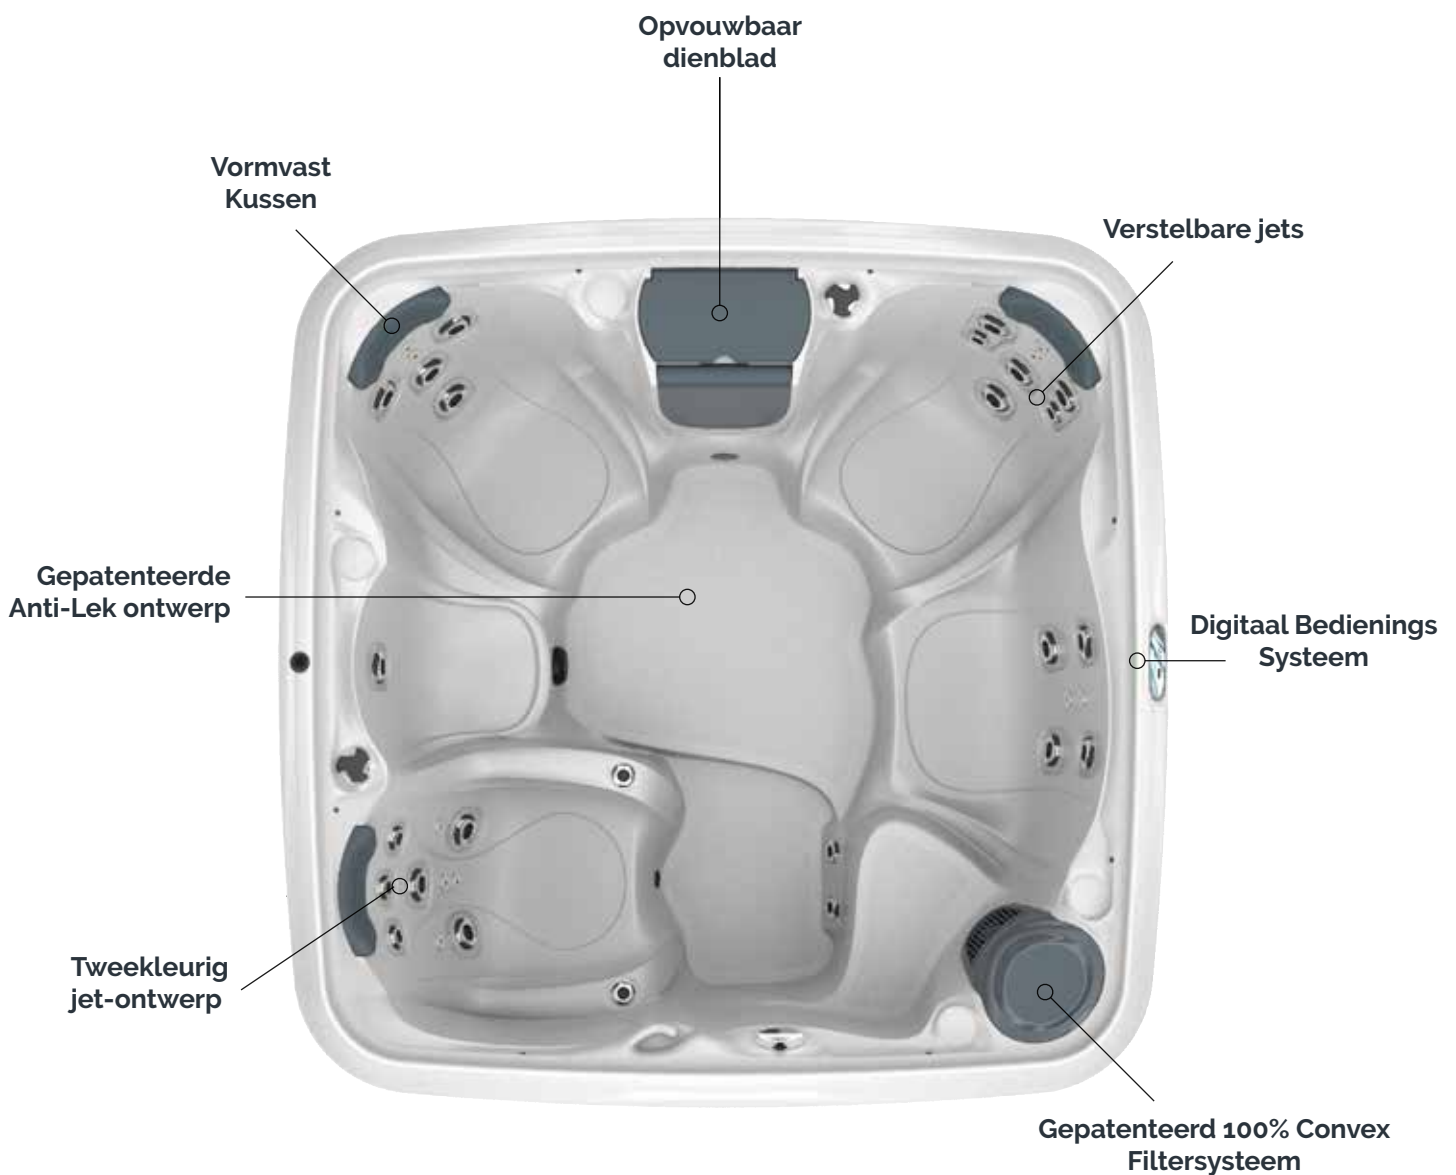

SPECIFICATIES

Zitplaatsen:	5-6 personen	Bediening:	Digitaal
Afmetingen:	203 x 203 x 86 cm***	Pompen:	1 x pomp met twee snelheden, 1 x pomp met één snelheid - 3 HP
Spa Volume:	1189 liter	Waterfunctie:	Fonteinwaterval met LED-verlichting
Droog Gewicht:	198 kg	Filtratie:	Easy Kleen / Convex2
Jets:	35 van Roestvrij Staal	Isolatie:	Polyurethaan Schuim
Kussens:	3	Ozon:	Inclusief
Elektriciteit:	230V PH-N-PE minimum	Sfeer-LED	
Verwarming:	3kW	Verlichtingspakket:	Optioneel
		Bluetooth Audio:	Optioneel

*Optie Suite Package en parasol afgebeeld.

**UW DAGELIJKSE
PLEK VOOR DE
VAKANTIE THUIS.**

Prachtig in eenvoud, maar zo compleet

U kunt het nu allemaal hebben... en meer. Deze revolutionaire spa is ontworpen als de ultieme entertainmenthub en brengt het beste van een vakantie rechtstreeks naar uw tuin. Uw Cabana Collection Spa is gebouwd met all-inclusive plezier in gedachten en wordt geleverd met geïntegreerde functies zoals de ingebouwde koeler en opklapbare tafel, en nog veel meer.