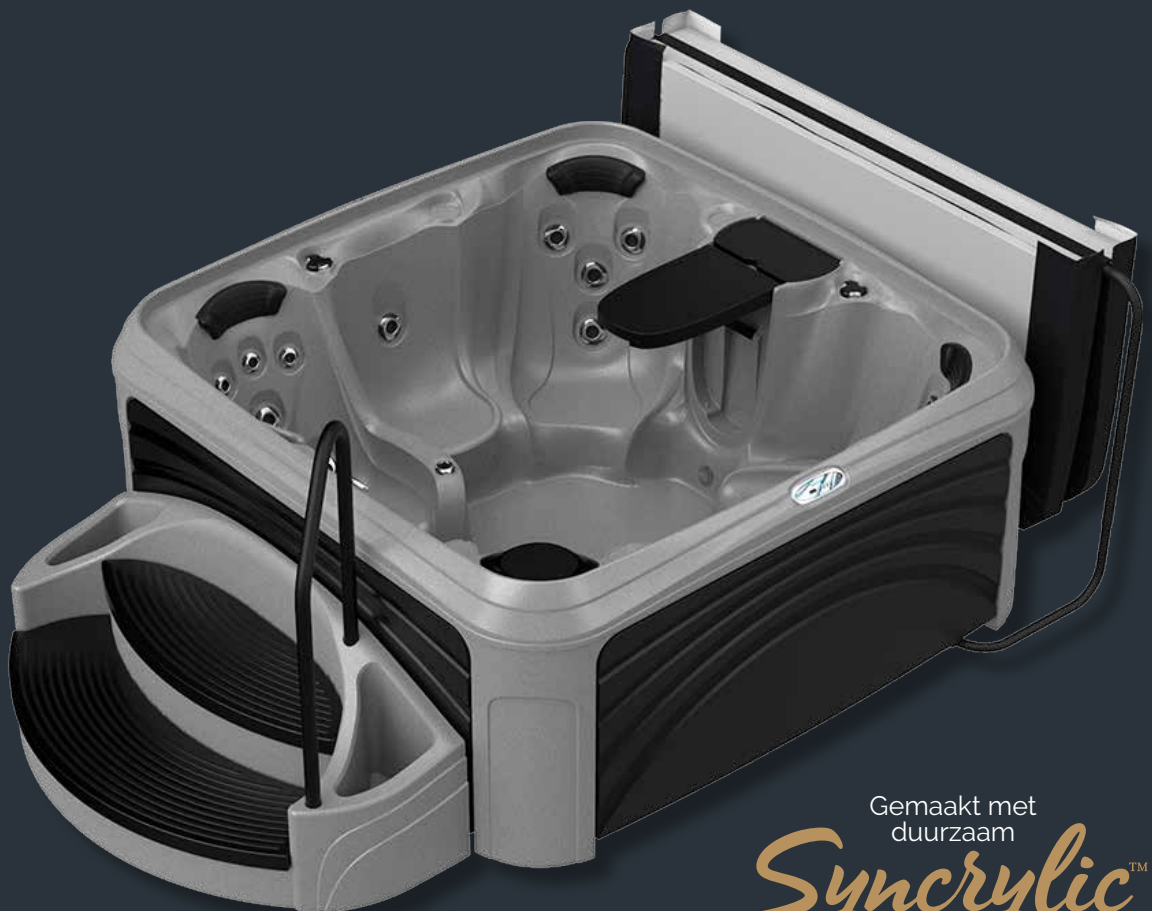

Cabana Suite™

Destination home...

Kenmerkend:

- ✓ Ingebouwd opvouwbaar dienblad perfect voor het neerzetten van drankjes, spelletjes en meer
- ✓ Ingebouwde koeler om drankjes koud te houden
- ✓ Vormvaste kussens
- ✓ Waterval met geïntegreerde LED-verlichting
- ✓ Verstelbare tweekleurige jets
- ✓ Tweekleurige bedienknoppen
- ✓ Voetruimte-LED Lamp
- ✓ Spa-afdekking gemaakt van Weathershield materiaal

CABANA SPA INCLUSIEF OPTIONEEL VERKRIJGBAAR SUITE PACKAGE GETOOND:

- ✓ Grote luxe opstap met armleuning, inclusief afsluitbare plantenbakken en opbergcompartiment onder de bovenste traptrede
- ✓ Ingebouwde coverlift om het weghalen en terug plaatsen van de spa-cover eenvoudiger te maken

Gemaakt met
duurzaam
Syncrylic™